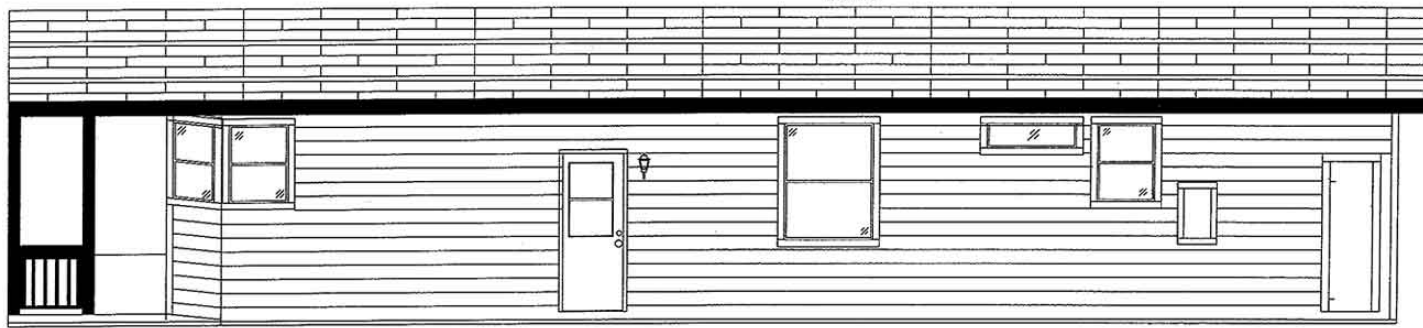

Seal Beach Cottage Elevation

© 2016

36X14 PW 30x58 VS 30x58 VS

36x80
LEADED
36X14 P.W

30x39 VS

46x12 XO CLEAR

30x58 VS

30x58 VS

FRONT ELEVATION

REAR ELEVATION

46x58 VS

36x58 VS

36X14 P.W
36X80
SFD
NO/GRIDS

36x58 VS

30x58 VS 30x58 VS

FRONT

30x39 VS 30x39 VS

32x80

46x58 VS

46x12 XO CLEAR

30X39
VS OBS

MAIN

24x76