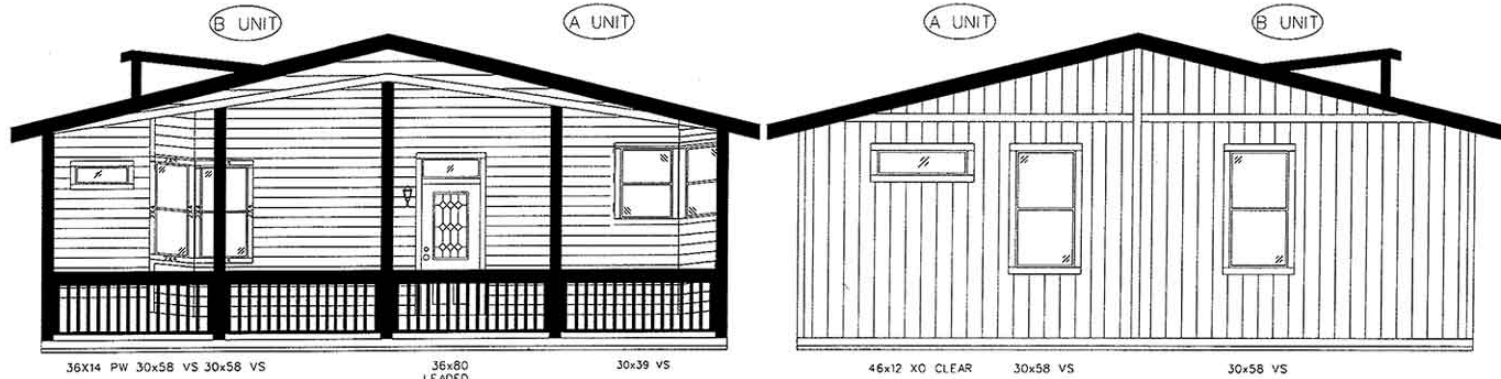

Seal Beach Cottage Elevation

© 2016

36X14 PW 30x58 VS 30x58 VS

36x80
LEADED
36X14 P.W

30x39 VS

46x12 XO CLEAR

30x58 VS

30x58 VS

FRONT ELEVATION

REAR ELEVATION

46x58 VS

36x58 VS

36X14 P.W
36X80
SFD
NO/GRIDS

36x58 VS

30x58 VS 30x58 VS

FRONT

30x39 VS 30x39 VS

32x80

46x58 VS

46x12 XO CLEAR

30X39
VS OBS

MAIN

24x76